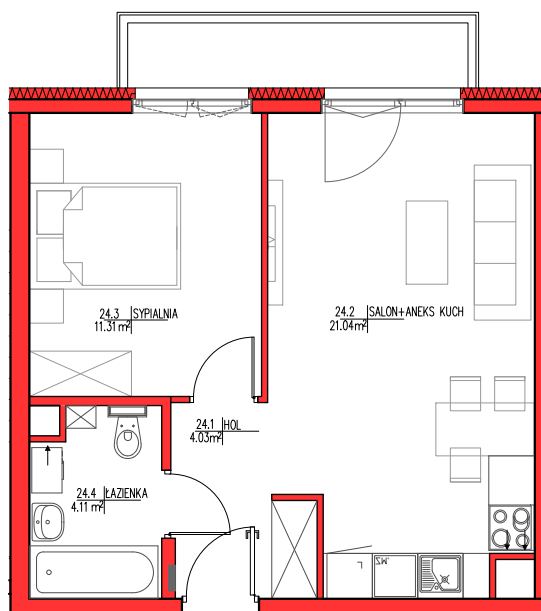

gamma

ul. Jasia i Małgosi 3/1; 83-110 Tczew

OSIEDLE NOWE ZACISZE ul. Anny Łajming 6; Tczew

BUDYNEK	F
KONDYGNACJA	1 PIĘTRO
NR MIESZKANIA	24
POWIERZCHNIA UŻYTKOWA	40,49m ²

Nr pomieszczenia	Nazwa pomieszczenia	Powierzchnia
24.1	HOL	4,03m ²
24.2	SALON+ANEKS KUCHENNY	21,04m ²
24.3	SYPIALNIA	11,31m ²
24.4	ŁAZIENKA	4,11m ²

PLAN SKALA 1:100

Uwaga: Do pomiarów powierzchni przyjęto wykończenie ścian tynkiem o grubości 1,5cm.

USYTUOWANIE LOKALU W BUDYNKU

USYTUOWANIE BUDYNKU NA DZIAŁCE