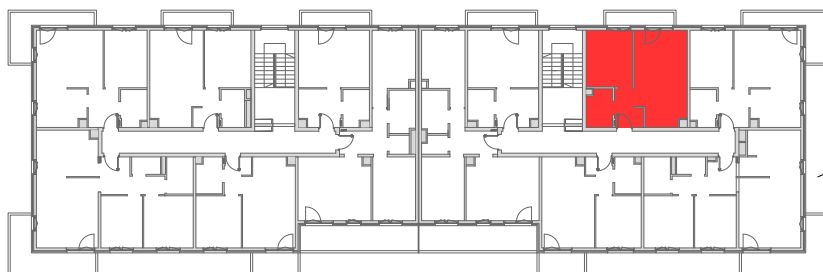

gamma

ul. Jasia i Małgosi 3/1; 83-110 Tczew

OSIEDLE NOWE ZACISZE ul. Anny Łajming 6; Tczew

BUDYNEK	F
KONDYGNACJA	1 PIĘTRO
NR MIESZKANIA	24
POWIERZCHNIA UŻYTKOWA	40,49m ²

Nr pomieszczenia	Nazwa pomieszczenia	Powierzchnia
24.1	HOL	4,03m ²
24.2	SALON+ANEKS KUCHENNY	21,04m ²
24.3	SYPIALNIA	11,31m ²
24.4	ŁAZIENKA	4,11m ²

PLAN SKALA 1:100

Uwaga: Do pomiarów powierzchni przyjęto wykończenie ścian tynkiem o grubości 1,5cm.

USYTUOWANIE LOKALU W BUDYNKU

USYTUOWANIE BUDYNKU NA DZIAŁCE