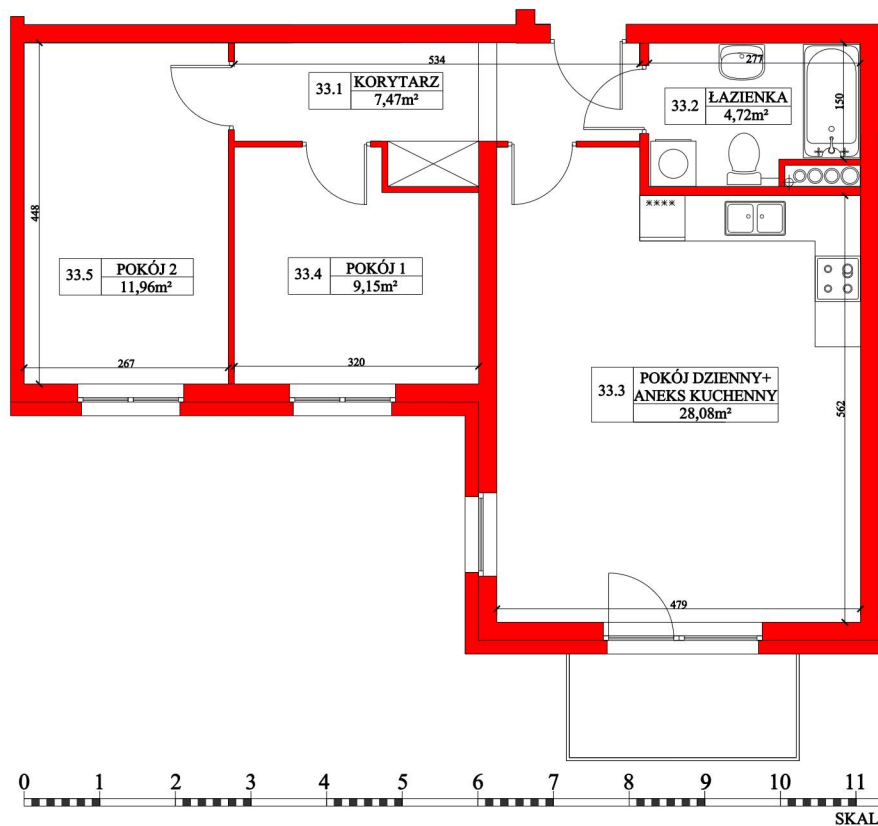

MIESZKANIE NR 33 61,38m² III piętro

ZESTAWIENIE POMIESZCZEŃ:

Nr pomieszczenia	Nazwa pomieszczenia	Powierzchnia [m ²]
33.1	KORYTARZ	7,47
33.2	ŁAZIENKA	4,72
33.3	POKÓJ DZIENNY+ ANEKS KUCHENNY	28,08
33.4	POKÓJ 1	9,15
33.5	POKÓJ 2	11,96
Powierzchnia łączna:		61,38

LOKALIZACJA BUDYNKU NA PLANIE ZAGOSPODAROWANIA

ORIENTACJA

LOKALIZACJA MIESZKANIA NA PLANIE BUDYNKU